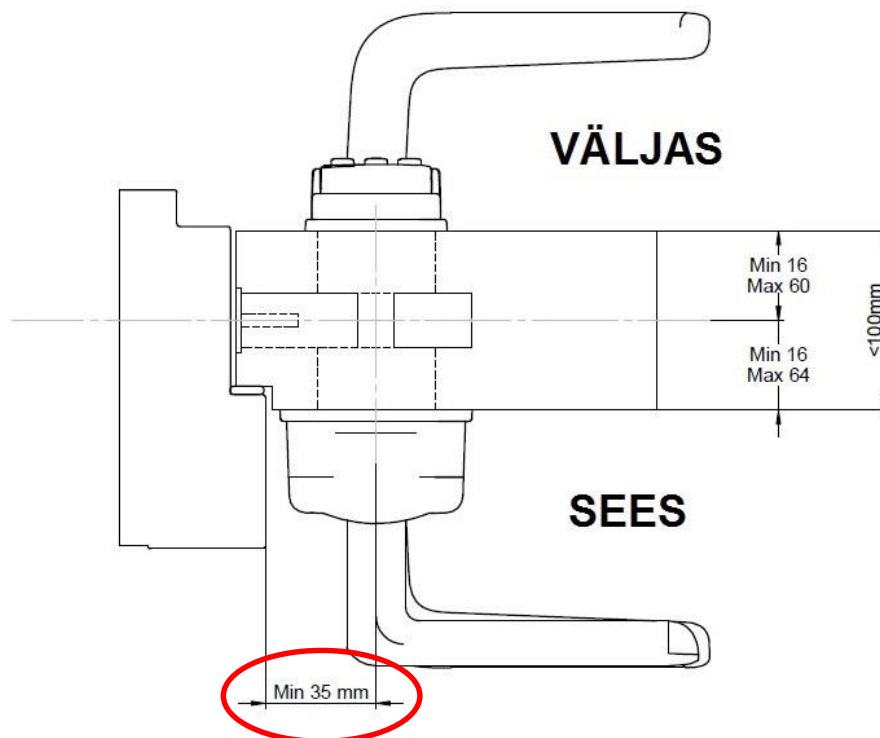

Saadaval ASSA ABLOY [edasimüüjate](#) kauplustes.