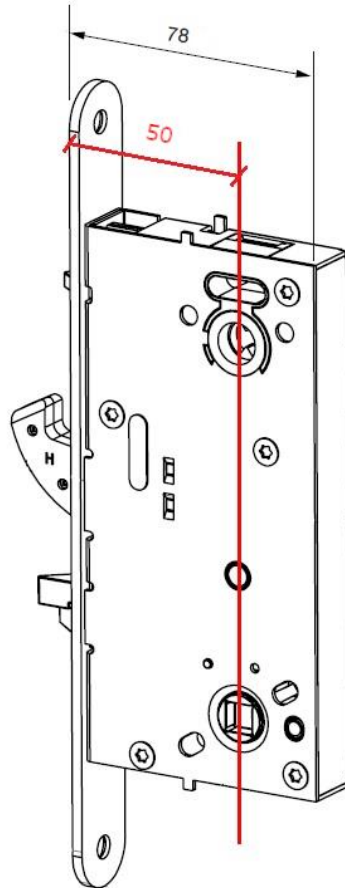

Yale Doorman sobib Skandinaavia (ASSA ABLOY) tüüpi süvistusega uksele, mille lingi/südamiku tsentriava kaugus esiplaadist on 50mm.

Enne paigaldust veenduda ukse sobivuses vastavalt joonisele!