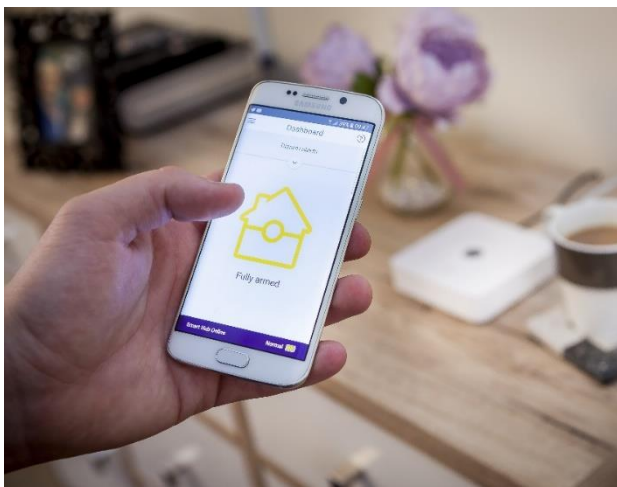

- Kiipkaardiga ja/või koodiga avamine
- Lihtne paigaldada ja programmeerida
- Automaatse lukustumise võimalus
- Saab kasutada ühe päeva koodi (kehtib 24h)
- Uute kiipkaartide lisamine lihtne ja mugav
- Kadunud kiipkaarti saab lihtsalt ise kustutada
- Häiresignalisatsioon
- Sobib tuletõkkeustele
- Ilmastikukindel (IP55)
- Saadaval värvid: hall, must, valge

Mobiiliga avamine

- Mobiilirakendus Yale Smart Living Home
- Lukule lisada moodul ja paigaldada keskus (HUB - vajalik internet, võrgukaabel ja toide)
- Avamine ja lukustamine ning sissepääsu õiguste andmine ja kustutamine mobiilirakendusega
- Võimaldab anda ka ajalisi sissepääsu õigusi ning jälgida kasutamist