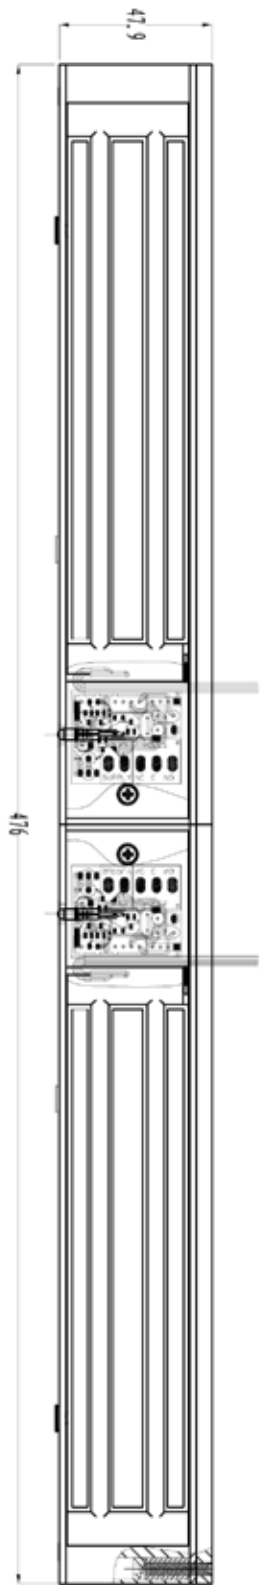

0.5:1	1:1	2:1	5:1	10:1	20:1	50:1	100:1	200:1	500:1	1000:1
-------	-----	-----	-----	------	------	------	-------	-------	-------	--------

Mark	A	Date	08.03.12	ECL.	9055	Description		Sign	
Title		08/7001-a		Scale		1:1		GILI SECURITY PRODUCTS LTD.	
Theoretical weight		Date		Date		08.03.12		Product Name	
Material		Part		Check				EE223	
Finish		Appr.		Check				Part Name/No.	
								Z4	
								Part No.	
								E223-070107-000	
								E223-070107	
								A3	