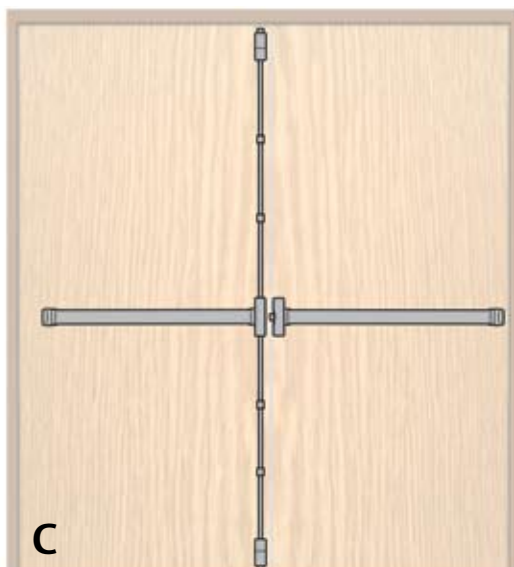

A. Ühe-punkti lukustus

B. 2- või 3-punkti lukustus

C. 3-punkti lukustus ülekattega paarisustel (tooted tuleb tellida eraldi)

D. 4-punkti lukustus ilma ülekatteta paarisustel (tooted tuleb tellida eraldi)

Paarisustel kasutamiseks tuleb vastavad tooted eraldi tellida.

C