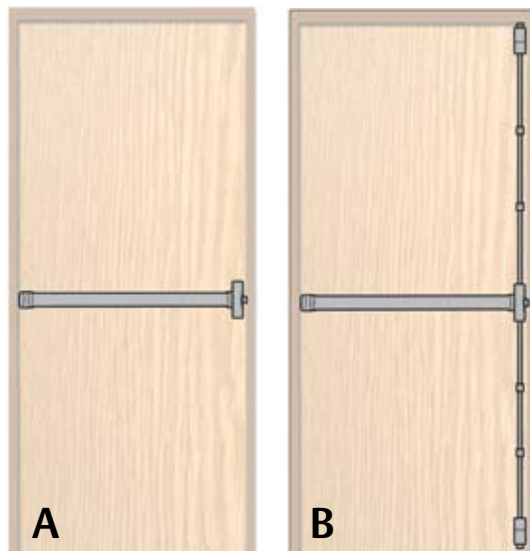

Mare Nostrum paigaldusplaat

Kasutatakse ukse välimisel pinnal horisontaalse lati kinnituse tugevdamiseks, (juhul kui Mare Nostrum välimist lingikomplekti ei kasutata). Sobib kõigi JPM Mare Nostrum seeria evakuatsioonisulustega.

Tuleb tellida eraldi.

Soovitav kasutada:

- Metallist ja puidust tuletõkkeustele
- Intensiivse kasutusega või raskendatud tingimustes ustel (vibratsioon, jõuline avamine)

JPM A ja B seeria paigaldusvõimalused

JPM Mare Nostrum A ja B seeria evakuatsioonisulused on 1-4 lukustuspunktiga.