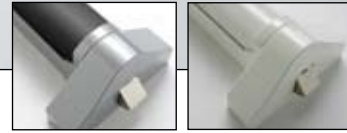

Erinevad võimalused:

- Ühe-punkti lukustusega: horisontaalse latiga
- 2 või 3 lukustuspunktiga: horisontaalse ja kahe vertikaalse latiga

Kasutades komplektis olevat katet saab horisontaalse lati lukustuskeele blokeerida ning toimima jäävad ainult vertikaalsed latid. Vertikaallatid on kaitstud katetega.