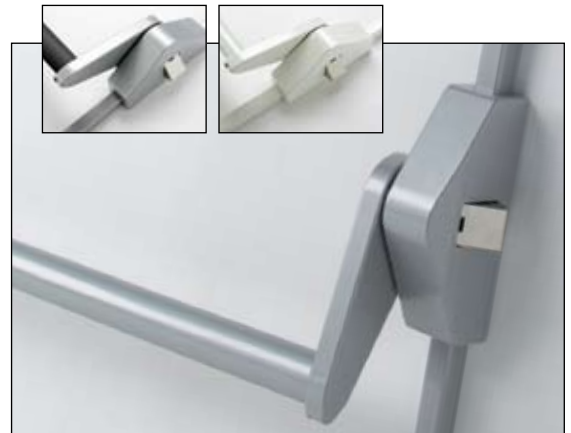

Evakuatsioonisulus JPM A seeria

Horontaalse latiga evakuatsioonisulused ühe- või kahepoolsetele evakuatsiooniuustele, kus on vajalik tagada suure hulga inimeste kiire väljumine paanikaolukorras.

Kasutusala:

- Uste maksimaalne laius 900 mm / 1200 mm
- Uste maksimaalne kõrgus 2350 mm
- Uste maksimaalne kaal 200 kg

Omadused:

- Paigaldatakse ukse pinnale
- Sulused on sertifitseeritud kasutamiseks tuletõkkeustel
- Muudetava käelisusega
- Nii vertikaalseid kui ka horisontaalseid latte on võimalik ise õigesse mõõtu lõigata
- Uks peab avanema evakuatsiooni suunas
- Lukustuskeel on stopperkeelega kõrgema turvalisuse tagamiseks
- Komplektis evakuatsioonisulus koos vasturaudade ja kinnitustetailidega