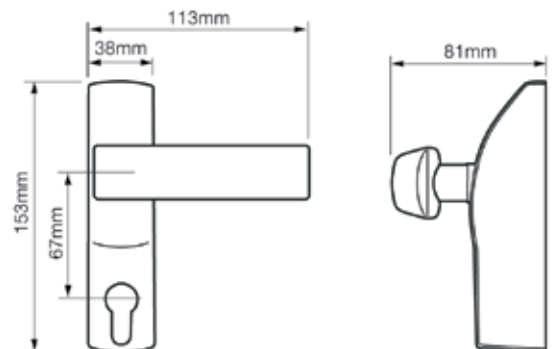

Uuesti töökorda seadmiseks tuleb
link õigesse asendisse tagasi tõsta.

Pinnakatted:
13 – hõbedane
12 – valge
11 – must