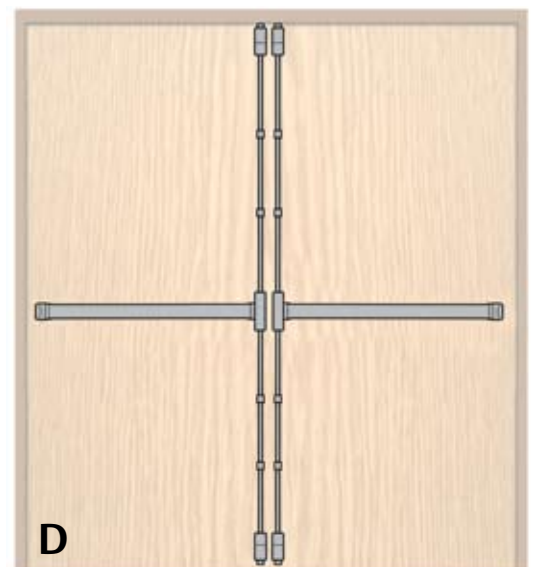

Mare Nostrum paigaldusplaat

Kasutatakse ukse välimisel pinnal horisontaalse lati kinnituse tugevdamiseks, (juhul kui Mare Nostrum välimist lingikomplekti ei kasutata). Sobib kõigi JPM Mare Nostrum seeria evakuatsioonisulustega.

Tuleb tellida eraldi.

Soovitav kasutada:

- Metallist ja puidust tuletõkkeustele
- Intensiivse kasutusega või raskendatud tingimustes ustel (vibratsioon, jõuline avamine)

JPM A ja B seeria paigaldusvõimalused

JPM Mare Nostrum A ja B seeria evakuatsioonisulused on 1-4 lukustuspunktiga.

A. Ühe-punkti lukustus

B. 2- või 3-punkti lukustus

C. 3-punkti lukustus ülekattega paarisustel (tooted tuleb tellida eraldi)

D. 4-punkti lukustus ilma ülekatteta paarisustel (tooted tuleb tellida eraldi)

Paarisustel kasutamiseks tuleb vastavad tooted eraldi tellida.

C

D