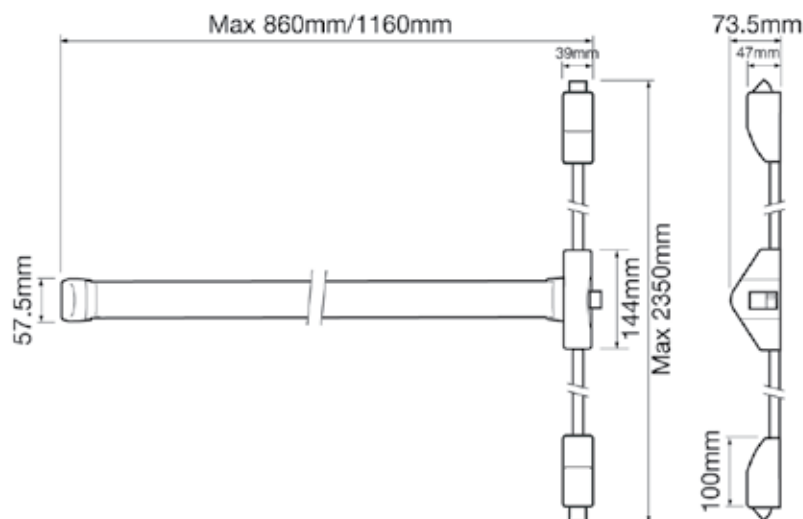

Evakuatsioonisulus JPM B seeria

Kasutusala:

- Uste maksimaalne laius 900 mm / 1200 mm
- Uste maksimaalne kõrgus 2350 mm
- Uste maksimaalne kaal 200 kg

Vastavus standarditele:

- EVS-EN 1125
- EVS-EN 1634-1

3	7	6	1	1	3	2	2	B
3	7	6	1	1	3	2	2	A

Pinnakatted:

- 13 – hõbedane
- 12 – valge
- 11 – must

Horizontaalse latiga evakuatsioonisulused ühe- või kahepoolsetele metallist või puidust evakuatsioonistele, kus on vajalik tagada suure hulga inimeste kiire väljumine paanikaolukorras.

Omadused:

- Paigaldatakse ukse pinnale
- Sulused on sertifitseeritud kasutamiseks tuletõkkeustel
- Muudetava käelisusega
- Nii vertikaalseid kui ka horisontaalset latti on võimalik ise õigesse mõõtu lõigata
- Uks peab avanema evakuatsiooni suunas
- Lukustuskeel on stopperkeelega kõrgema turvalisuse tagamiseks
- Komplektis evakuatsioonisulus koos vasturaudade ja kinnitustetailidega

Erinevad võimalused:

- Ühe-punkti lukustusega: horisontaalse latiga
- 2 või 3 lukustuspunktiga: horisontaalse ja kahe vertikaalse latiga

Kasutades komplektis olevat katet saab horisontaalse lati lukustuskeele blokeerida ning toimima jäävad ainult vertikaalsed latid. Vertikaallatid on kaitstud katetega.