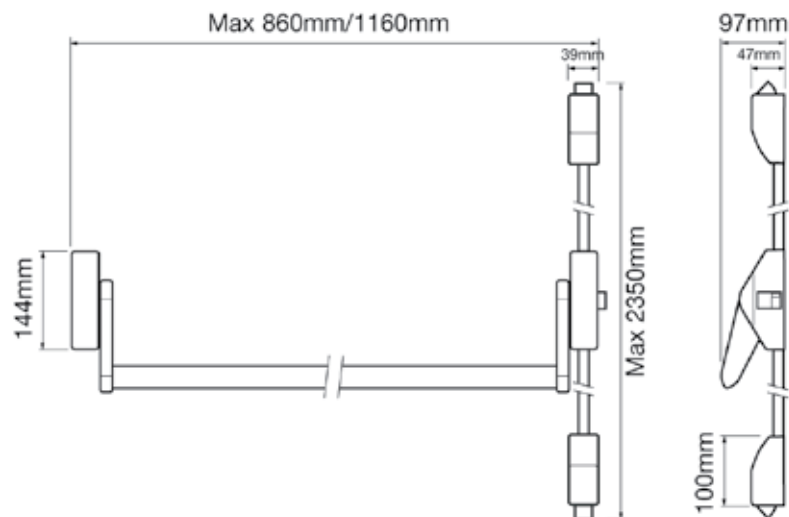

Pinnakatted:

- 13 – hõbedane
- 12 – valge
- 11 – must