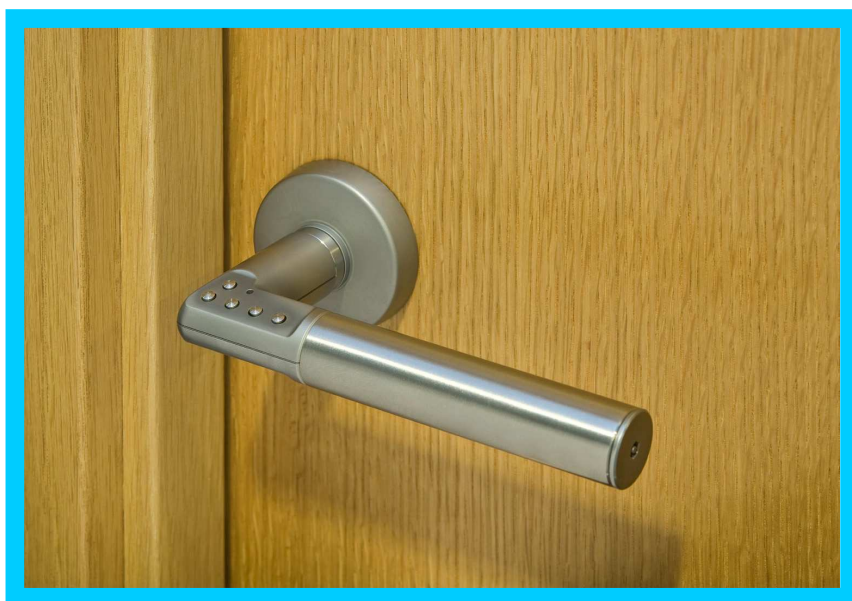

ASSA koodlink

Elektromehaanilised lingid
akendele ja siseustele

UUDIS!

Patenteeritud ASSA koodlink akendele ning rõduustele

- Väga mugav ja lihtne kasutada
- Luku avamine 6-kohalise koodiga
- Kiire lukustus – vajuta punast nuppu
- Lihtne muuta avamiskoodi
- Patarei toitel, 2 liitium CR2, 3V
- Patarei eluiga 100 000 kasutust
- Annab märku patarei tühjenemisest
- Eraldi vasaku- ja paremakäe lingid
- Komplektis 8 mm kara. Vajadusel 7 mm
- Saadaval ka pika kinnitusplaadiga
- Pinnakatted: läikiv ja matt kroom

Patenteeritud ASSA koodlink siseustele

- Pole vaja võtit
- Pole vaja juhtmeid
- Ideaalne alternatiiv kaardilukkudele ning sõrmejälje lugejatele
- Avamine 4, 5 või 6-kohalise koodiga
- Lukustumine automaatselt või nupust
- Peakood ning kuni 9 kasutajakoodi
- Patarei toitel, 2 liitium CR2
- Patarei eluiga 100 000 kasutust
- Eraldi vasaku ja parema käe lingid
- Eraldi ASSA või DIN lukuraamidele